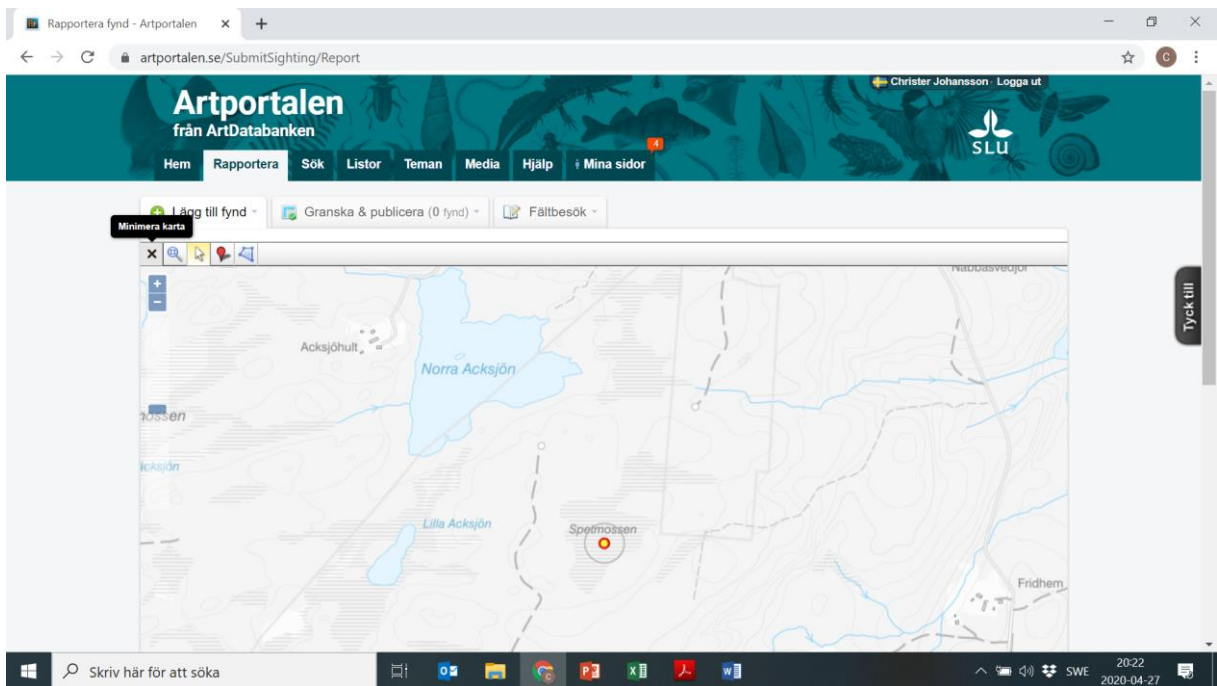

Rapporter Tjäderlekplatser

Logga in på artportalen

Rapportera

Karta

Visa karta i helskärm

Skapa ny fyndplats

Minimera karta

Fyll i artnamn, datum