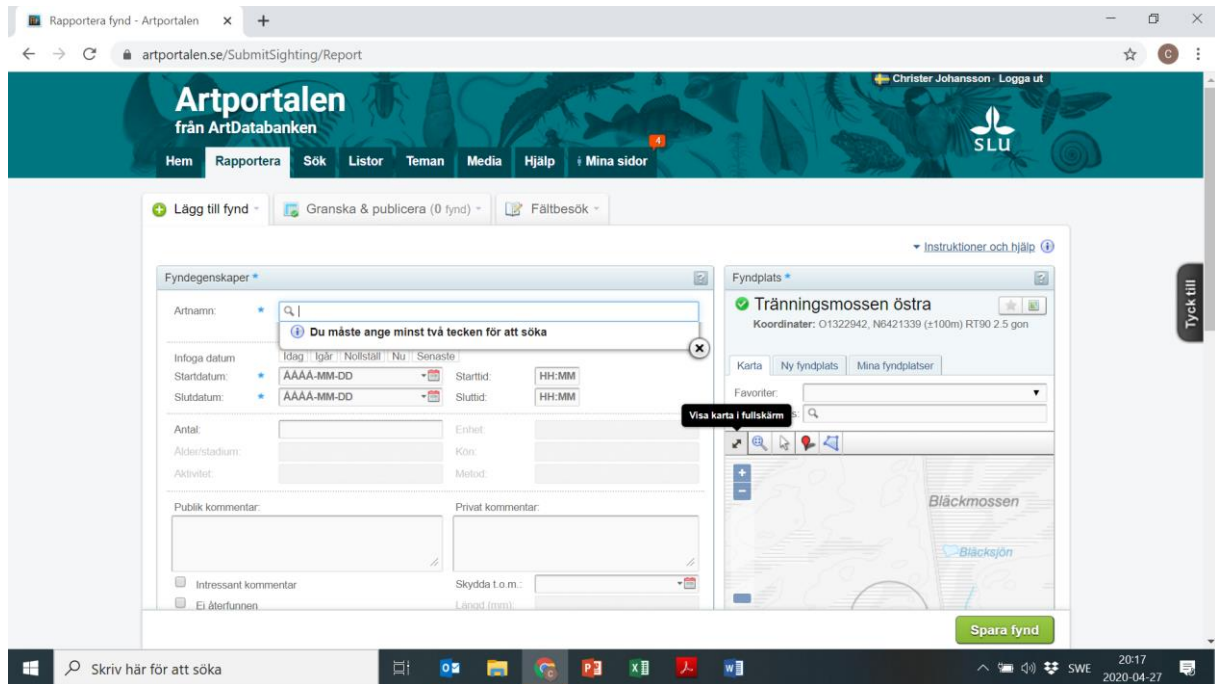

Rapporter Tjäderlekplatser

Logga in på artportalen

Rapportera

Karta

Visa karta i helskärm

Skapa ny fyndplats

Minimera karta

Fyll i artnamn, datum