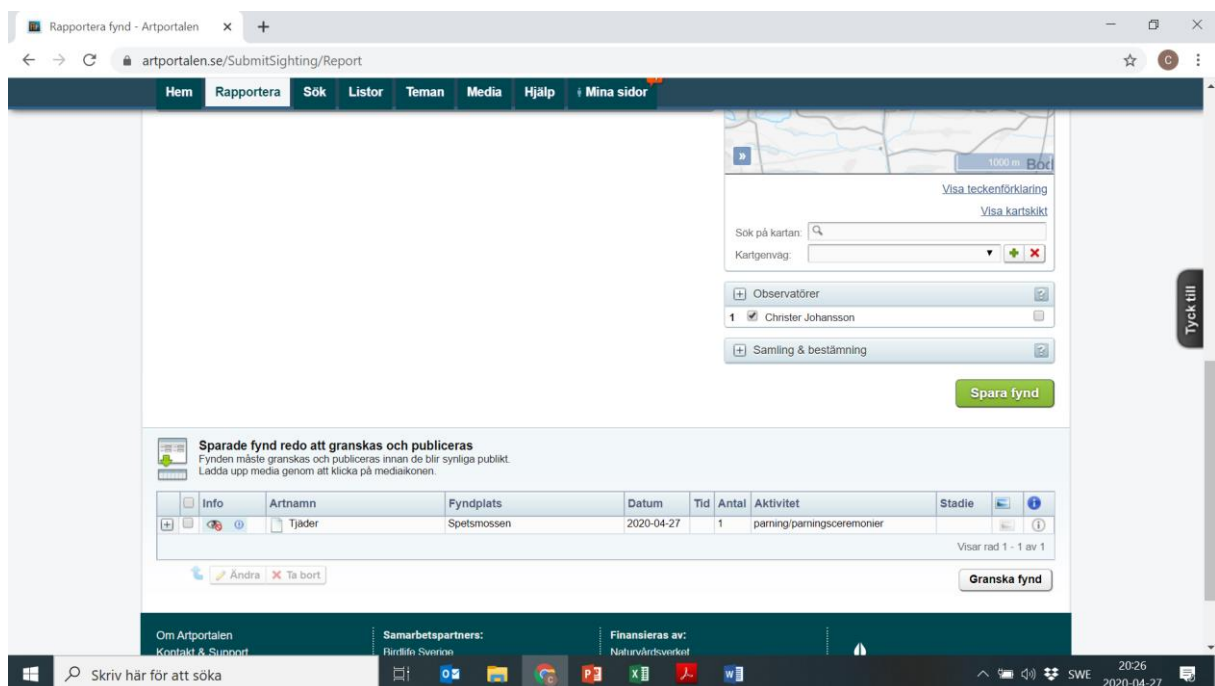

Välj "spara fynd"