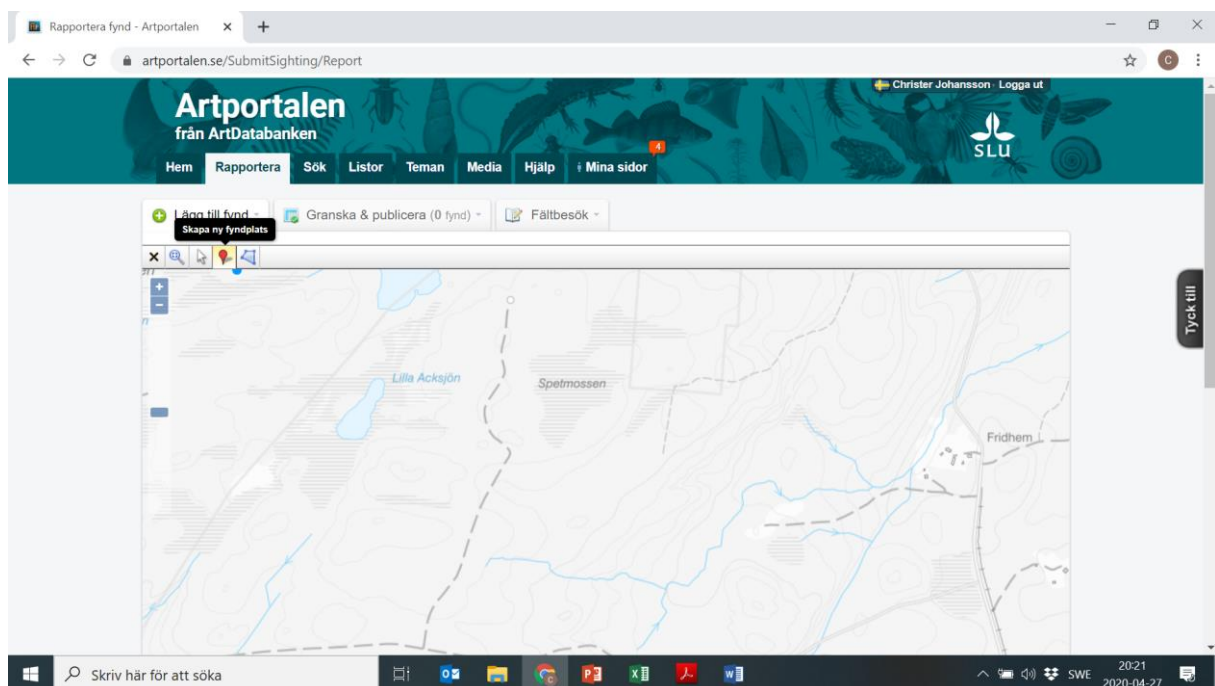

Rapporter Tjäderlekplatser

Logga in på artportalen

Rapportera

Karta

Visa karta i helskärm

Skapa ny fyndplats

Minimera karta

Fyll i artnamn, datum