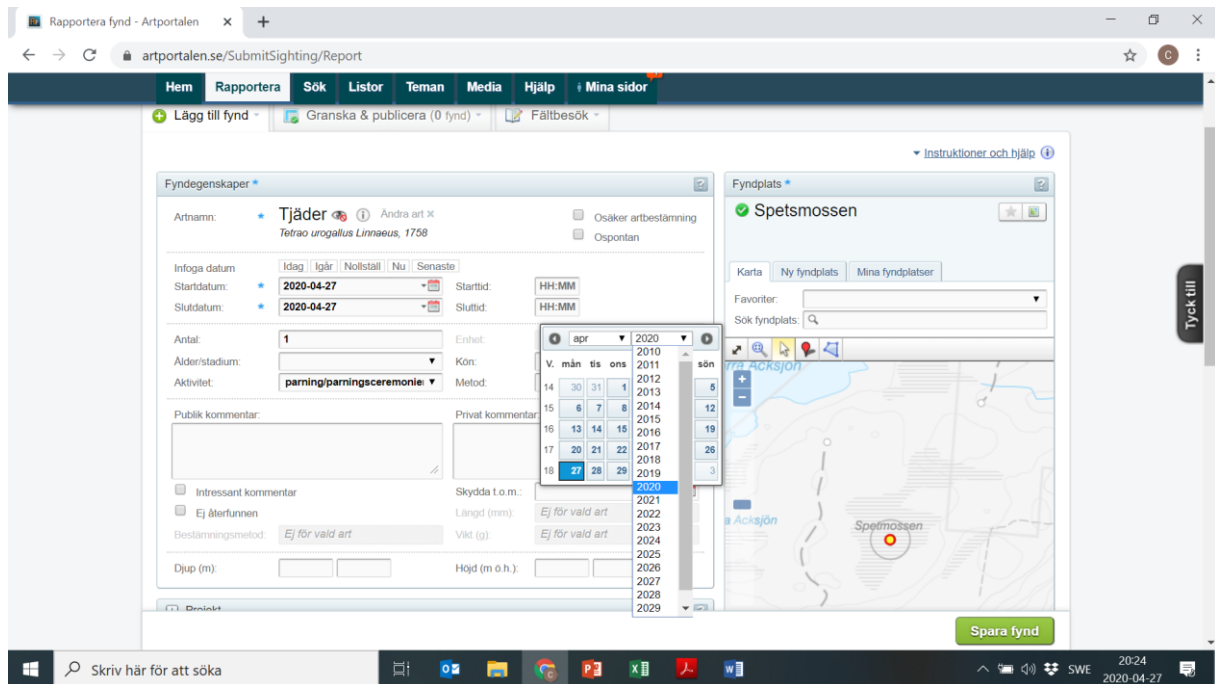

Fyll i artnamn, datum

Under aktivitet välj "parning/parningscermonier"

Välj skydda t o m

Rulllisten för år väl t.ex 2029 + datum