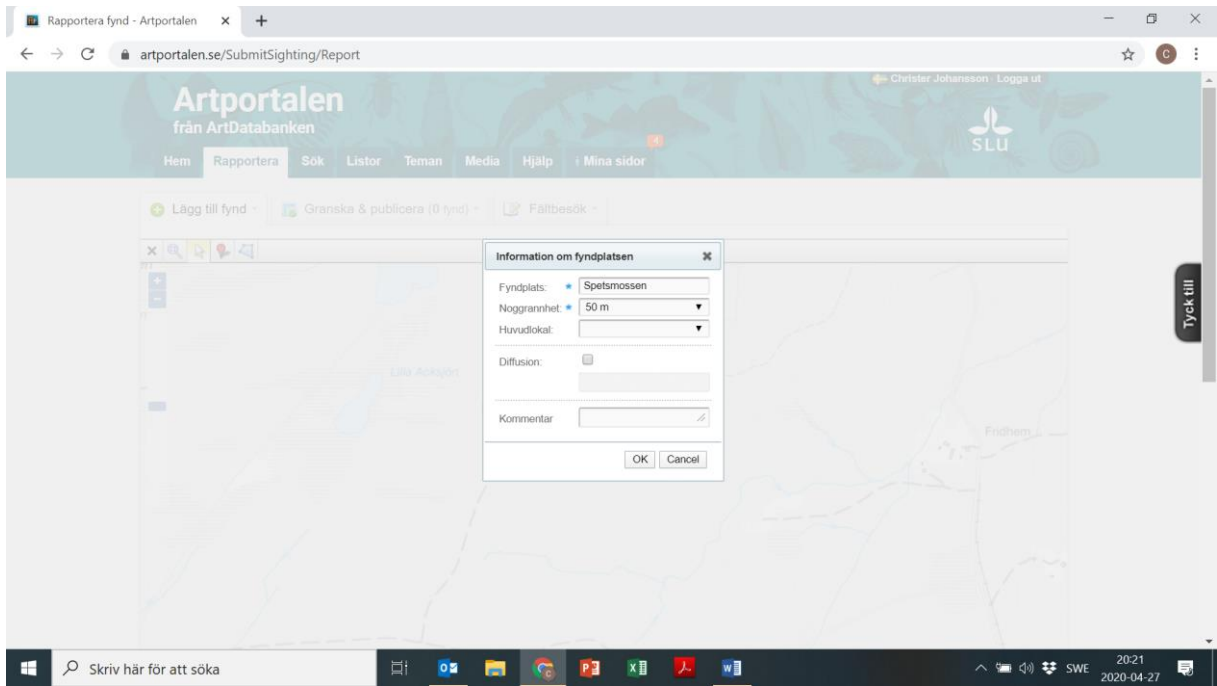

Rapporter Tjäderlekplatser

Logga in på artportalen

Rapportera

Karta

Visa karta i helskärm

Skapa ny fyndplats

Minimera karta

Fyll i artnamn, datum